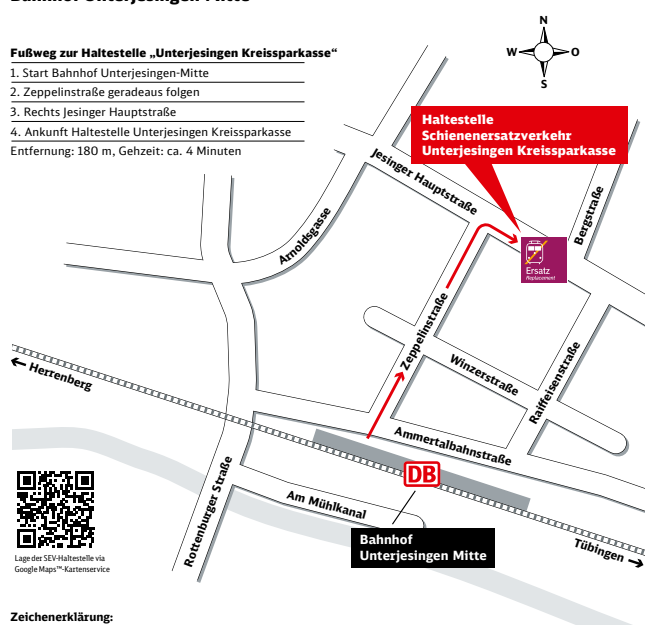

Zeichenerklärung:

→ Fußweg