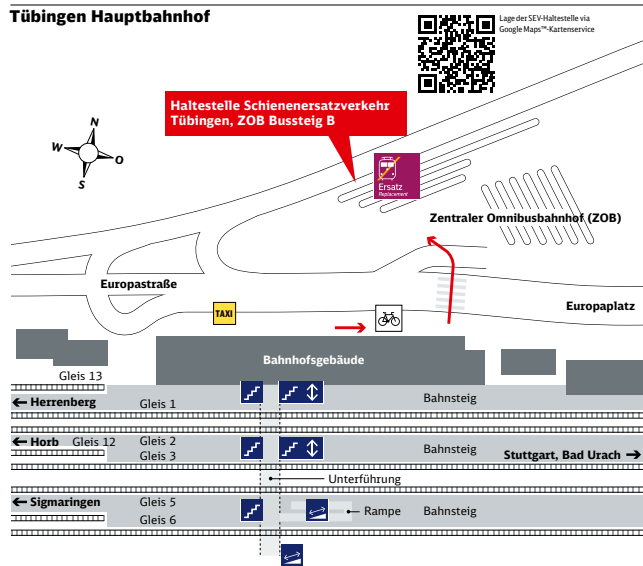

Ihr Weg zur Bushaltestelle bei Schienenersatzverkehr (SEV)

Tübingen Hauptbahnhof