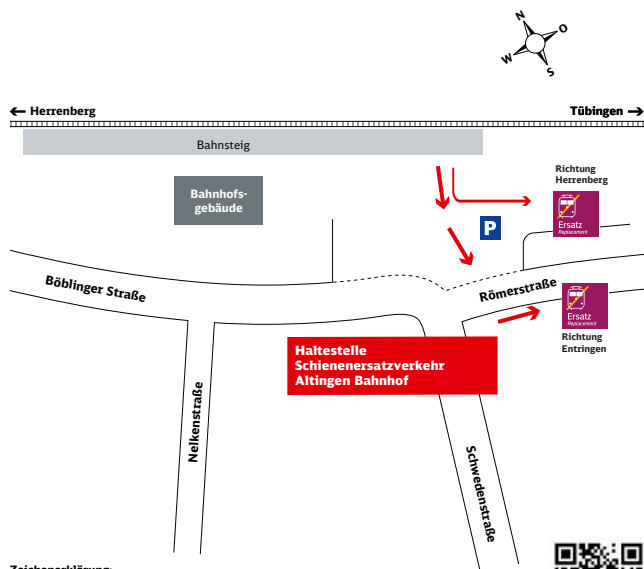

Ihr Weg zur Bushaltestelle bei Schienenersatzverkehr (SEV)

Bahnhof Altingen

Zeichenerklärung:

- Fußweg
- Wegeleitsymbol Schienenersatzverkehr (SEV)