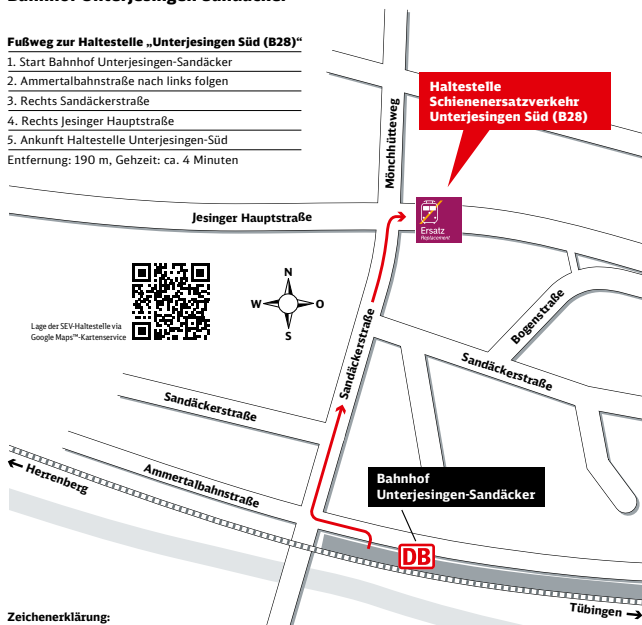

Ihr Weg zur Bushaltestelle bei Schienenersatzverkehr (SEV)

Bahnhof Unterjesingen-Sandäcker

Fußweg zur Haltestelle „Unterjesingen Süd (B28)“

1. Start Bahnhof Unterjesingen-Sandäcker
2. Ammertalbahnstraße nach links folgen
3. Rechts Sandäckerstraße
4. Rechts Jesinger Hauptstraße
5. Ankunft Haltestelle Unterjesingen-Süd

Entfernung: 190 m, Gehzeit: ca. 4 Minuten

Zeichenerklärung:

→ Fußweg

Ihr Weg zur Bushaltestelle bei Schienenersatzverkehr (SEV)

Bahnhof Unterjesingen-Mitte

1. Start Bahnhof Unterjesingen-Mitte
2. Zeppelinstraße geradeaus folgen
3. Rechts Jesinger Hauptstraße
4. Ankunft Haltestelle Unterjesingen Kreissparkasse

Entfernung: 180 m, Gehzeit: ca. 4 Minuten