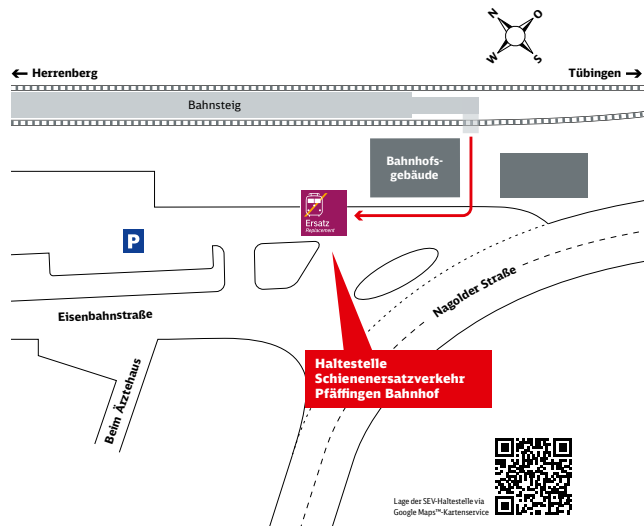

→ Fußweg

Ihr Weg zur Bushaltestelle bei Schienenersatzverkehr (SEV)

Bahnhof Pfäffingen

Zeichenerklärung:

Vom 30. Mai - 14. Juni sowie vom 30. Juli - 13. September 2020

Ihr Weg zur Bushaltestelle bei Schienenersatzverkehr (SEV)