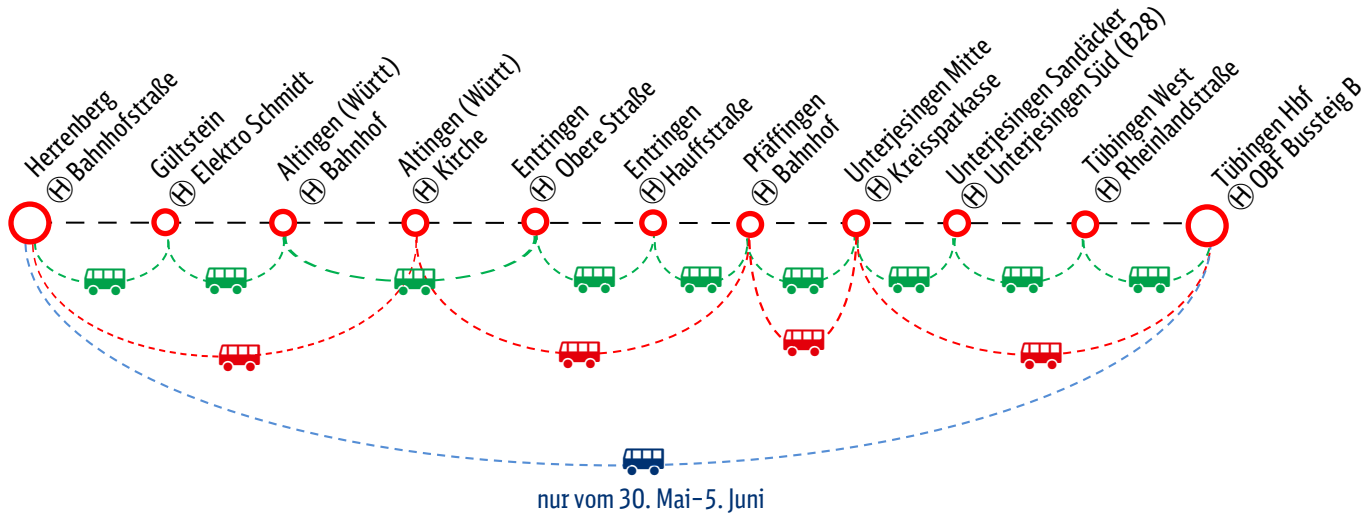

🚲 **Eine Fahrradmitnahme ist nur unter Einhaltung der Abstandsregeln begrenzt möglich und kann nicht garantiert werden. In Bauphase 3 vom 15. Juni bis 29. Juli ist die Mitnahme in den Direktbussen Tübingen - Herrenberg ausgeschlossen.**

Bei Schienenersatzverkehr soll Ihnen dieses (lilafarbene) Symbol auf Bussen, Haltestellen und Aushängen durch seine Wiedererkennung bei der Orientierung behilflich sein.

Ihre Informationsmöglichkeiten

Internet	bauinfos.deutschebahn.com mit kostenlosem E-Mail-Newsletter und RSS-Feed
App „DB Baurbeiten“	bauinfos.deutschebahn.com/app (für Android und iOS)
Kundendialog DB Regio Baden-Württemberg	Telefon 0711 2092-7087 Regionaler Kundenservice: Montag bis Freitag von 8 Uhr bis 19 Uhr, Außerhalb der Bürozeiten Weiterleitung zu überregionalem Kundenservice E-Mail: kundendialog.baden-wuerttemberg@deutschebahn.com
Videotext im SWR	Tafel 528 und 529
Servicenummer der Bahn	Telefon 0180 6 99 66 33 (20 ct/Anruf aus dem Festnetz, Tarif bei Mobilfunk max. 60 ct/Anruf) bahn.de/reiseauskunft
Mobilitätsservice-Zentrale für mobilitätseingeschränkte Fahrgäste	Telefon 0180 6 512 512 (20 ct/Anruf aus dem Festnetz, Tarif bei Mobilfunk max. 60 ct/Anruf) bahn.de/handicap , msz@deutschebahn.com
RAB KundenCenter Tübingen	Telefon 07071 79 98-0

Bauphase 2 Samstag, 30. Mai – Sonntag, 14. Juni 2020
Bauphase 4 Donnerstag, 30. Juli – Sonntag, 13. September 2020

Schienenersatzverkehr (SEV)

Zeichenerklärung

----- Abschnitt gesperrt

SEV Schnellbus Tübingen ◀▶ Herrenberg mit Halt in Unterjesingen Kreissparkasse, Pfäffingen Bahnhof, Altingen Kirche
 Ab 20 Uhr sowie samstags und sonntags auch in Poltringen und Reusten am Rathaus

SEV Tübingen ◀▶ Herrenberg mit Halt an allen Haltestellen

SEV Schnellbus Tübingen ◀▶ Herrenberg ohne Zwischenhalt nur vom 30. Mai - 5. Juni

Wegen umfangreicher Straßenbauarbeiten in Herrenberg und bei Altingen muss die Fahrtroute angepasst und die Haltestelle Herrenberg Kreiskrankenhaus kann nicht bedient werden.