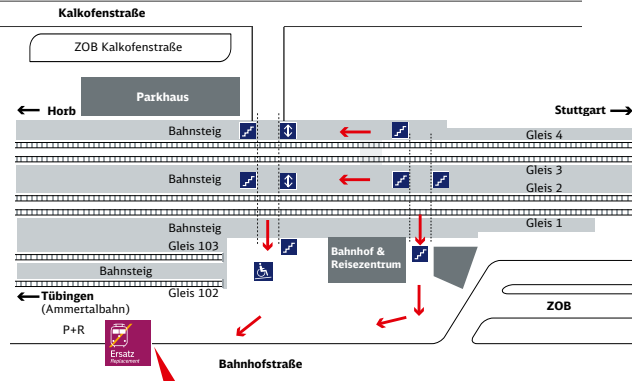

Ihr Weg zur Bushaltestelle bei Schienenersatzverkehr (SEV)

Bahnhof Herrenberg

NEU:
SEV Haltestelle in der
Bahnhofstraße wurde
ca. 200 m vorverlegt.

**Haltestelle Schienenersatzverkehr
Herrenberg, Bahnhofstraße**

Zeichenerklärung

Treppe Fahrstuhl Zugang über Rampe

Wegeleitsymbol
Schienenersatzverkehr (SEV)

Fußweg

Aufgrund der hohen Stauanfälligkeit der Umleitungsstrecke in Herrenberg wurde die Verkehrsführung für die SEV Busse angepasst.

Die SEV Haltestelle in der Bahnhofsstraße in Höhe des ZOB wurde Ende Juni in **Richtung P+R Parkplatz vorverlegt.**