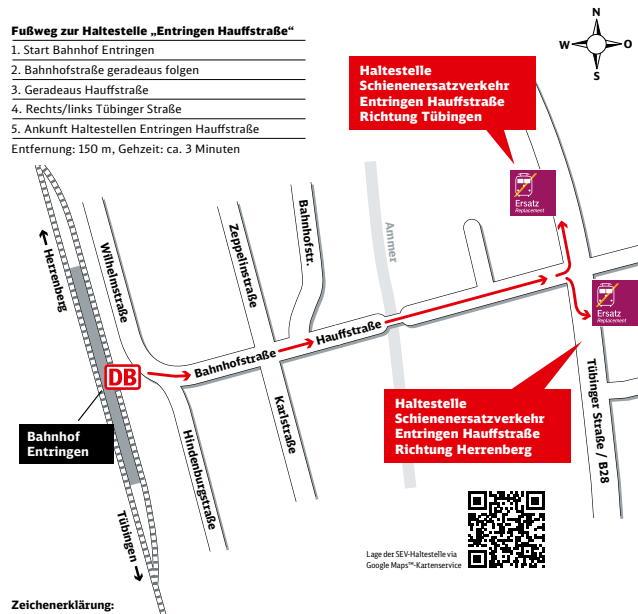

→ Fußweg

Ihr Weg zur Bushaltestelle bei Schienenersatzverkehr (SEV)

Bahnhof Pfäffingen

Zeichenerklärung:

Vom 30. Mai - 14. Juni sowie vom 30. Juli - 13. September 2020

Ihr Weg zur Bushaltestelle bei Schienenersatzverkehr (SEV)

Bahnhof Entringen

Fußweg zur Haltestelle „Entringen Hauffstraße“

1. Start Bahnhof Entringen
2. Bahnhofstraße geradeaus folgen
3. Geradeaus Hauffstraße
4. Rechts/links Tübinger Straße
5. Ankunft Haltestellen Entringen Hauffstraße

Entfernung: 150 m, Gehzeit: ca. 3 Minuten

Zeichenerklärung:

Vom 30. Mai - 14. Juni sowie vom 30. Juli - 13. September 2020

Ihr Weg zur Bushaltestelle bei Schienenersatzverkehr (SEV)

Entringen Obere Straße